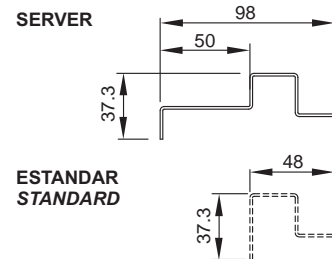

Perfiles 19" Server / Server profiles / Profils Serveur 30, 42, 47U

E Permiten aumentar la profundidad interior de montaje de 50 mm hasta 100 mm (frontal y posterior). Fabricados en acero 2 mm de espesor. Indicador de las alturas U.
Acabado: gris grafito.
Embalaje: 1 par de perfiles y elementos de montaje

EN Increase of the useful mounting depth, from 50 up to 100mm (front and rear) Made of steel 2 mm. Indicator of U.
Finish: graphite grey.
Packaging: 2 profiles and hardware mounting.

F Augmentation de la profondeur utile de montage de 50 à 100 mm (avant et arrière). Fabriqué en tôle d'acier de 2mm/1,5mm d'épaisseur. Indicateur des U's.
Finition: gris graphite.
Emballage: 2 profils et visserie de montage.

EN Made of steel 1,5 mm. Indicator of U.
Finish: graphite grey.
Packaging: 2 profiles and hardware mounting.

F Fabriqué en tôle d'acier de 1,5mm d'épaisseur. Indicateur des U's.
Finition: gris graphite.
Emballage: 2 profils et visserie de montage.

EN Made of steel 1,5 mm. U's indicator.
Finish: graphite grey.
Packaging: 2 profiles and hardware mounting.

F Fabriqué en tôle d'acier de 1,5mm d'épaisseur. Indicateur des U's.
Finition: gris graphite.
Emballage: 2 profils et visserie de montage.