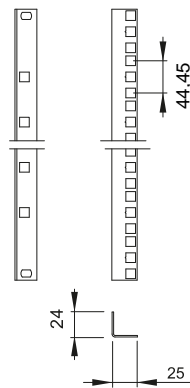

Perfiles 19" WITrack / 19" Witrack profiles / Profils de 19" Witrack

E Fabricados en acero 1,5 mm de espesor. Indicador de las alturas U.
Acabado: gris grafito.
Embalaje: 1 par de perfiles y elementos de montaje

EN Made of steel 1,5 mm. Indicator of U.
Finish: graphite grey.
Packaging: 2 profiles and hardware mounting.

F Fabriqué en tôle d'acier de 1,5mm d'épaisseur. Indicateur des U's.
Finition: gris graphite.
Emballage: 2 profils et visserie de montage.

Code	U
32275206	6
32275209	9
32275212	12
32275215	15