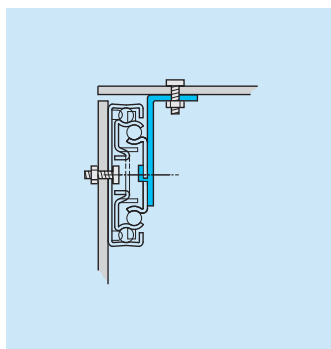

- Capacidad de carga hasta 50kg
- 100% extensión
- Espesor de la guía de 12,7mm (14mm con escuadra de montaje)
- Escuadra opcional para montaje en la base del cajón o en plataforma
- Dispositivo de desconexión frontal
- Dispositivo de sujeción en posición cerrada
- Ajuste de cajón por leva (3,2mm)

- Portata fino a 50kg
- Estrazione 100%
- Spessore guida 12,7mm (14mm con staffa di montaggio)
- Staffa opzionale a clip per montaggio sul fondo o su piattaforma
- Sgancio frontale
- Trattenimento in posizione di chiusura
- Regolazione cassetto tramite camma (3,2mm)

† 3832-0015, 3832-0025, 3832-0030 = 96mm

‡ Hole not available for 3832-0015, 3832-0020, 3832-0025

Agujero no disponible para la guía 3832-0015, 3832-0020, 3832-0025

Foro non disponibile per 3832-0015, 3832-0020, 3832-0025

| 3832 | mm | | | | | | | | | | kg | |
|------------|-----|-----|-----|-----|-----|-----|-----|-----|-----|-----|------|----|
| | SL | TR | A | B | C | D | E | F | G | H | W | L |
| *3832-0015 | 148 | 140 | - | - | - | - | - | - | - | - | 0.44 | 50 |
| *3832-0020 | 199 | 203 | - | - | - | - | 141 | - | - | - | 0.62 | 50 |
| *3832-0025 | 250 | 243 | - | - | - | - | 192 | - | - | - | 0.79 | 50 |
| *3832-0030 | 300 | 305 | - | - | - | - | 242 | 224 | - | - | 0.95 | 50 |
| *3832-0035 | 350 | 356 | - | - | - | - | 292 | 224 | - | - | 1.1 | 50 |
| *3832-0040 | 400 | 406 | - | - | - | - | 342 | 224 | 320 | - | 1.27 | 50 |
| *3832-0045 | 450 | 457 | - | - | 320 | - | 392 | 224 | 352 | - | 1.42 | 50 |
| *3832-0050 | 500 | 508 | - | - | 320 | - | 442 | 224 | 416 | - | 1.58 | 50 |
| *3832-0055 | 550 | 559 | - | - | 320 | 416 | 492 | 224 | 352 | 448 | 1.75 | 50 |
| *3832-0060 | 600 | 610 | 224 | - | 416 | - | 542 | 224 | 352 | 480 | 1.91 | 50 |
| *3832-0065 | 650 | 660 | 224 | - | 416 | 544 | 592 | 224 | 352 | 544 | 2.06 | 50 |
| *3832-0070 | 700 | 711 | 224 | 288 | 416 | 544 | 642 | 224 | 352 | 544 | 2.22 | 50 |