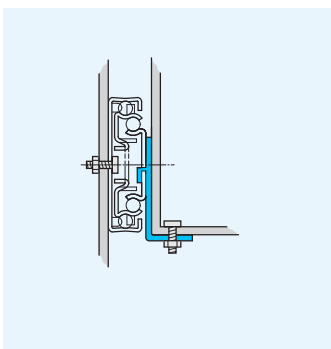

- Capacidad de carga hasta 50kg
- 100% extensión
- Espesor de la guía de 12,7mm (14mm con escuadra de montaje)
- Escuadra opcional para montaje en la base del cajón o en plataforma
- Dispositivo de desconexión frontal
- Dispositivo de sujeción en posición cerrada
- Ajuste de cajón por leva (3,2mm)

- Portata fino a 50kg
- Estrazione 100%
- Spessore guida 12,7mm (14mm con staffa di montaggio)
- Staffa opzionale a clip per montaggio sul fondo o su piattaforma
- Sgancio frontale
- Trattenimento in posizione di chiusura
- Regolazione cassetto tramite camma (3,2mm)

† 3832-0015, 3832-0025, 3832-0030 = 96mm

‡ Hole not available for 3832-0015, 3832-0020, 3832-0025

Agujero no disponible para la guía 3832-0015, 3832-0020, 3832-0025

Foro non disponibile per 3832-0015, 3832-0020, 3832-0025