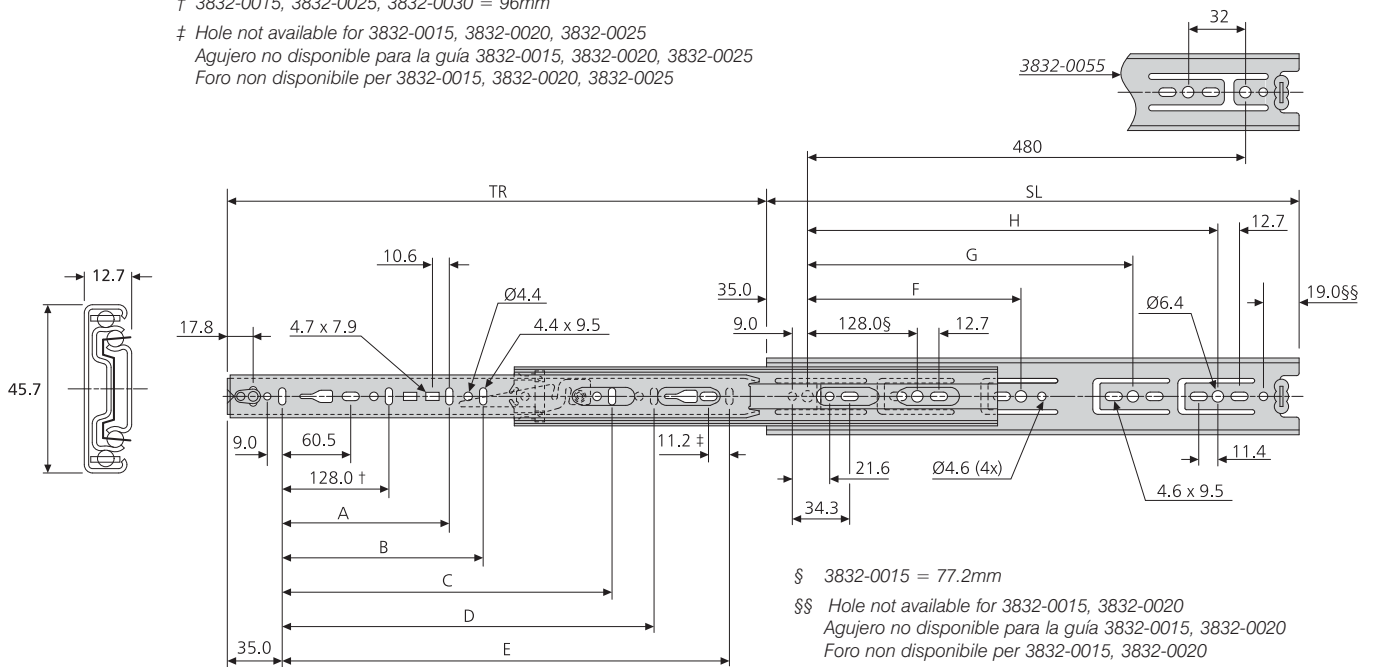

- Load rating up to 50kg
- 100% extension
- 12.7mm slide thickness (14mm with mounting bracket)
- Optional clip-on bracket for bottom & platform mounting
- Front disconnect
- Hold-in
- Cam drawer adjust (3.2mm)

- Capacidad de carga hasta 50kg
- 100% extensión
- Espesor de la guía de 12,7mm (14mm con escuadra de montaje)
- Escuadra opcional para montaje en la base del cajón o en plataforma
- Dispositivo de desconexión frontal
- Dispositivo de sujeción en posición cerrada
- Ajuste de cajón por leva (3,2mm)

- Portata fino a 50kg
- Estrazione 100%
- Spessore guida 12,7mm (14mm con staffa di montaggio)
- Staffa opzionale a clip per montaggio sul fondo o su piattaforma
- Sgancio frontale
- Trattenimento in posizione di chiusura
- Regolazione cassetto tramite camma (3,2mm)

† 3832-0015, 3832-0025, 3832-0030 = 96mm

‡ Hole not available for 3832-0015, 3832-0020, 3832-0025

Agujero no disponible para la guía 3832-0015, 3832-0020, 3832-0025

Foro non disponibile per 3832-0015, 3832-0020, 3832-0025