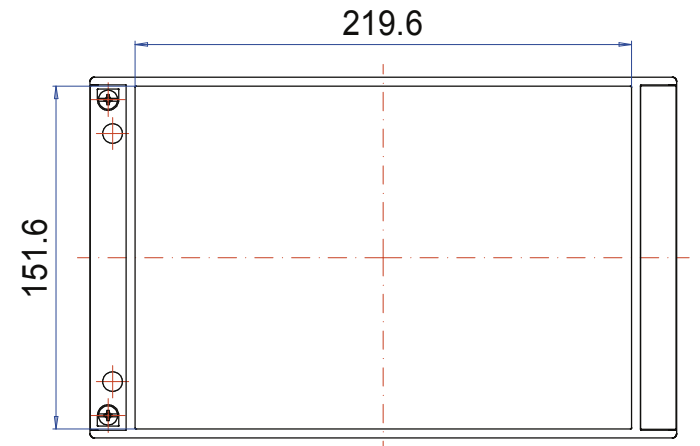

AP 162  
aluPLUS

Folie/ Keypad  
 $219^{+0}_{-0.2} \times 151^{+0}_{-0.2}$