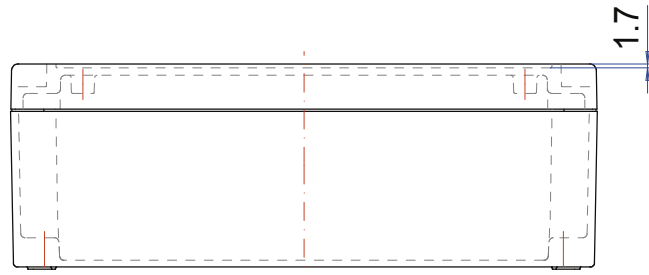

AP 162  
aluPLUS

Folie/ Keypad  
 $219^{+0}_{-0.2} \times 151^{+0}_{-0.2}$