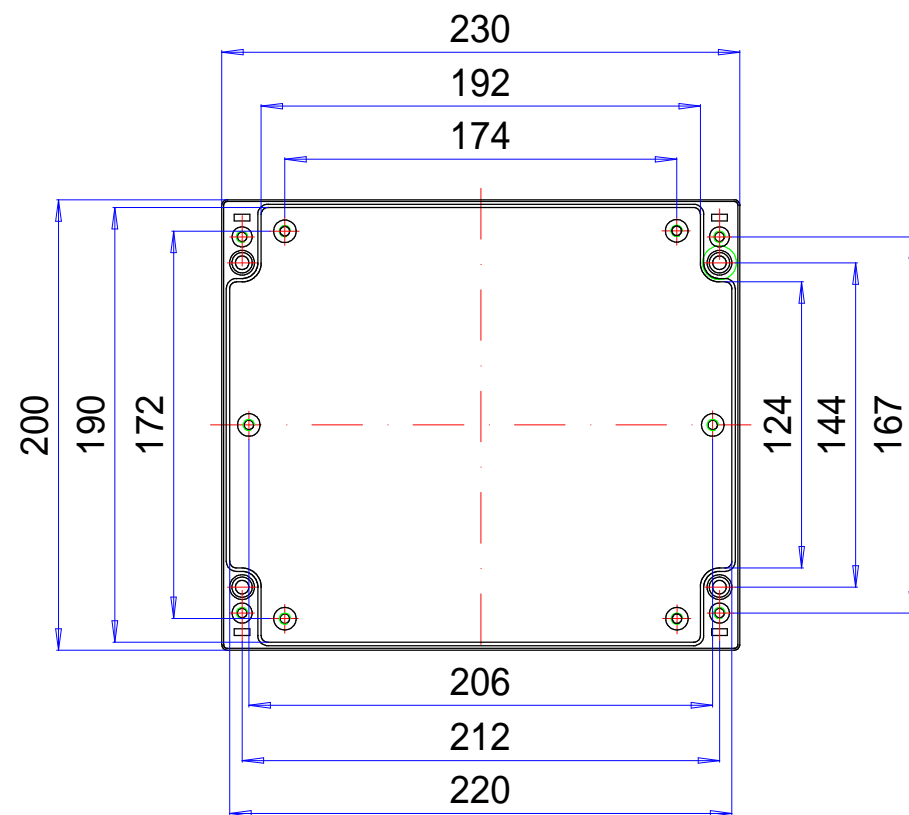

AC 200

Folie/Keypad
191,4 +0 -0,2 x 189,4 +0 -0,2