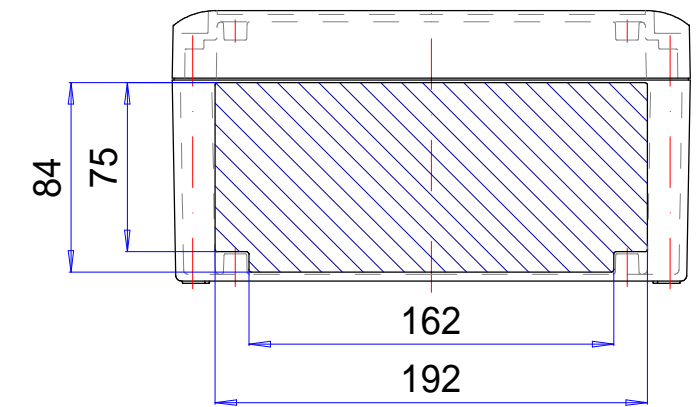

AC 200

Folie/Keypad
191,4 +0 -0,2 x 189,4 +0 -0,2