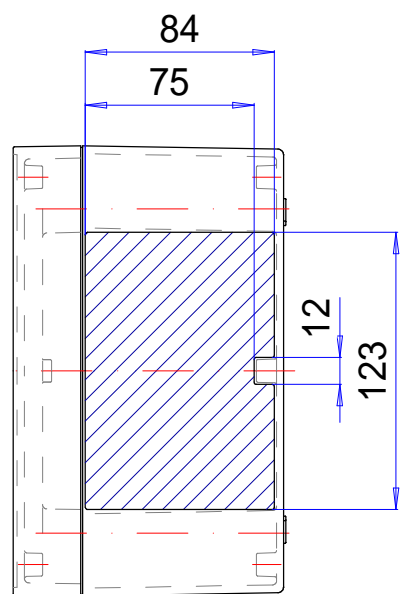

AC 200

Folie/Keypad
191,4 +0 -0,2 x 189,4 +0 -0,2