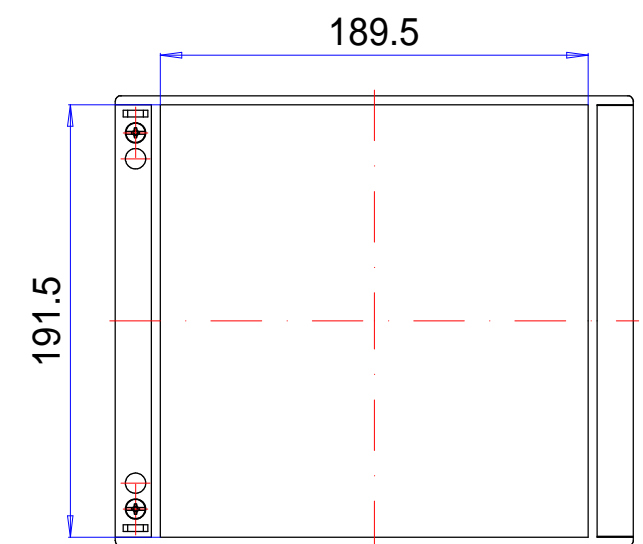

AC 200

Folie/Keypad
191,4 +0 -0,2 x 189,4 +0 -0,2