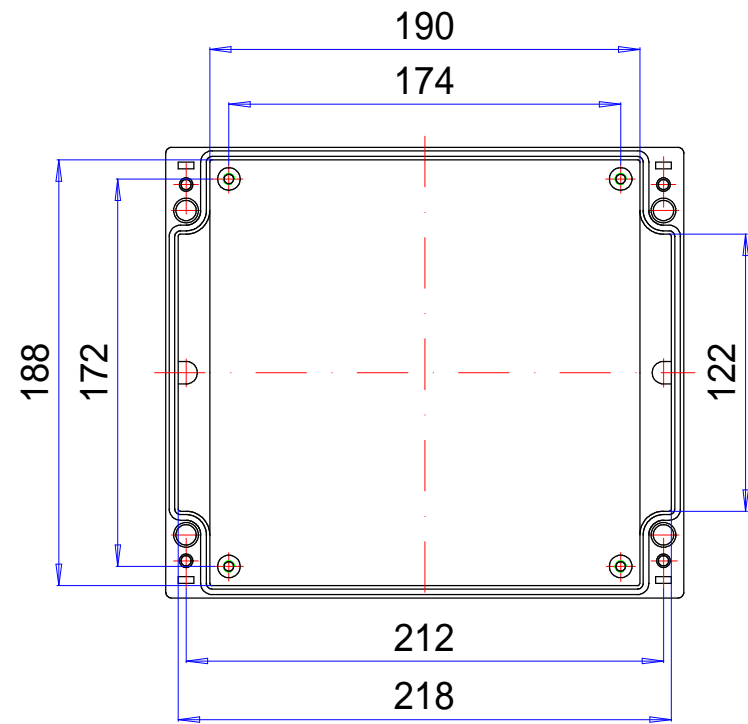

AC 200

Folie/Keypad
191,4 +0 -0,2 x 189,4 +0 -0,2