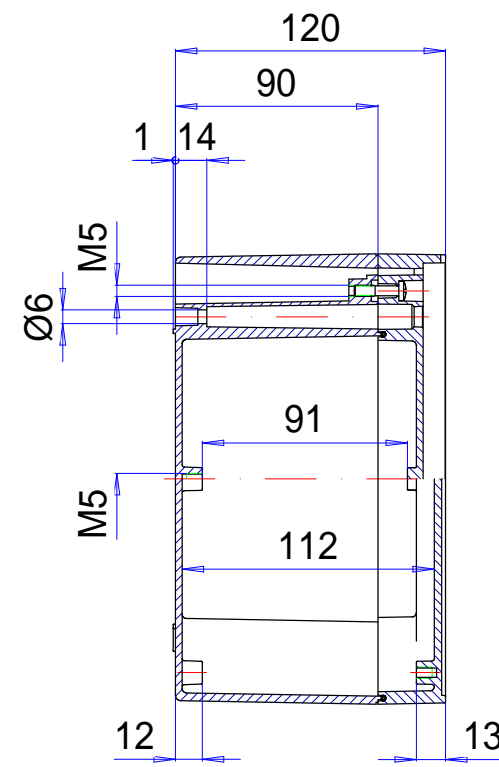

AC 200

Folie/Keypad
191,4 +0 -0,2 x 189,4 +0 -0,2