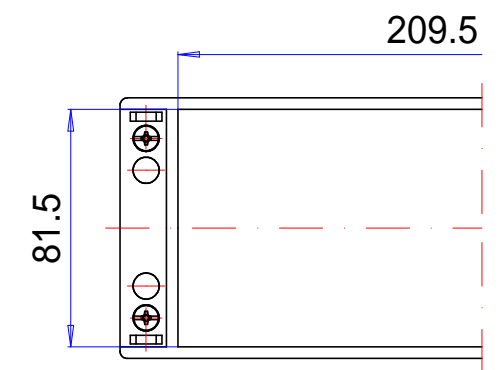

AC 094

Folie/Keypad
81,4 +0 -0,2 x 209,4 +0 -0,2