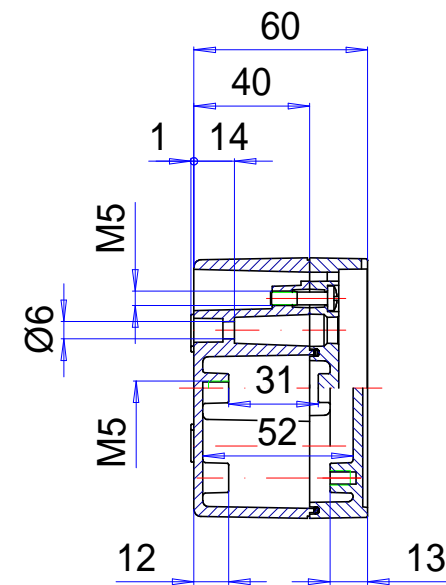

AC 094

Folie/Keypad
81,4 +0 -0,2 x 209,4 +0 -0,2