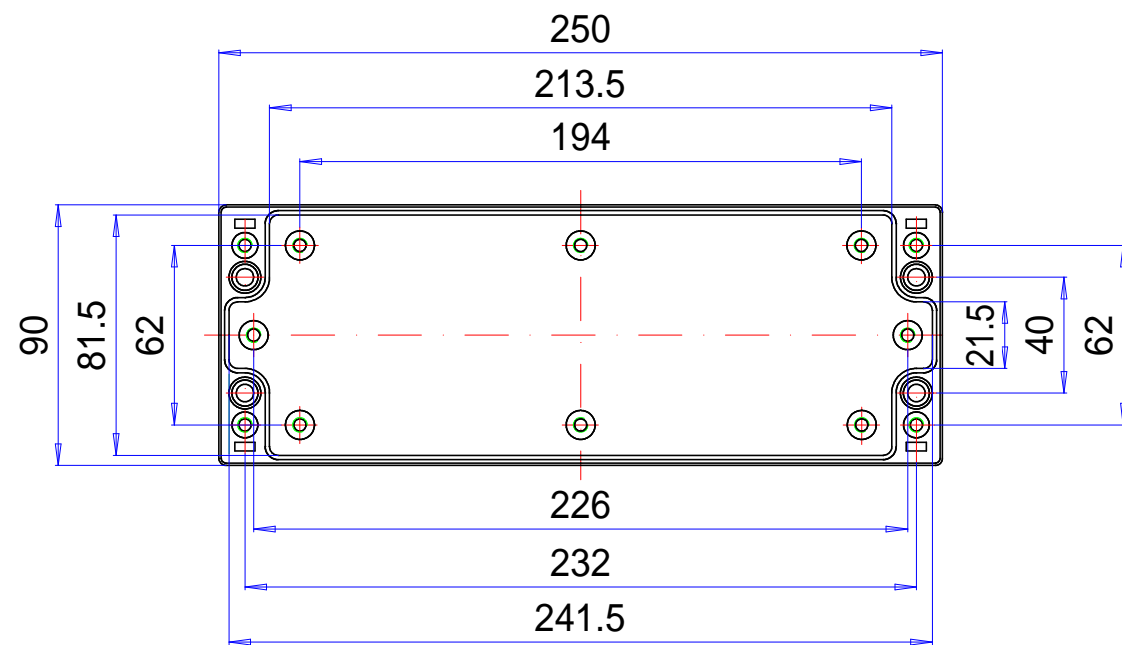

AC 094

Folie/Keypad
81,4 +0 -0,2 x 209,4 +0 -0,2