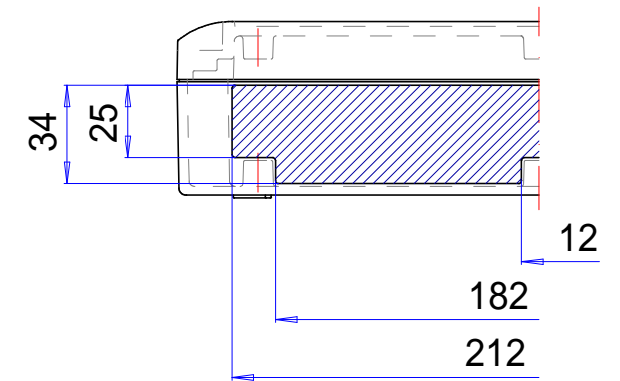

AC 094

Folie/Keypad
81,4 +0 -0,2 x 209,4 +0 -0,2