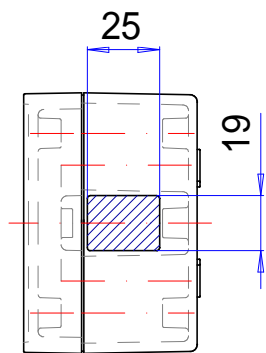

AC 094

Folie/Keypad
81,4 +0 -0,2 x 209,4 +0 -0,2