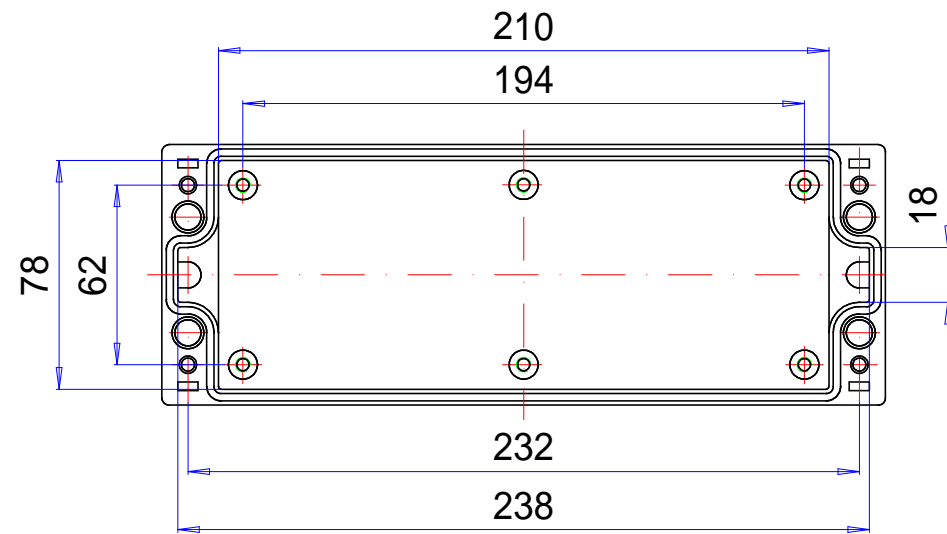

AC 094

Folie/Keypad
81,4 +0 -0,2 x 209,4 +0 -0,2