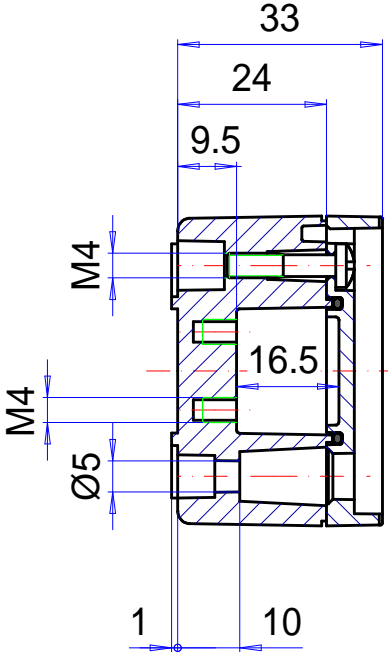

AC 054

Folie/Keypad
45,4 +0 -0,2 x 67,4 +0 -0,2