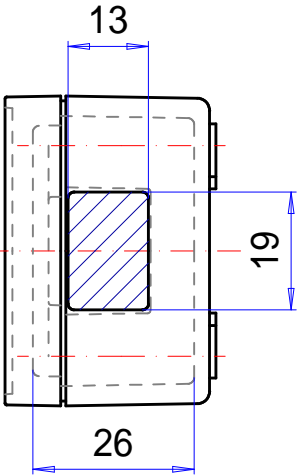

AC 054

Folie/Keypad
45,4 +0 -0,2 x 67,4 +0 -0,2