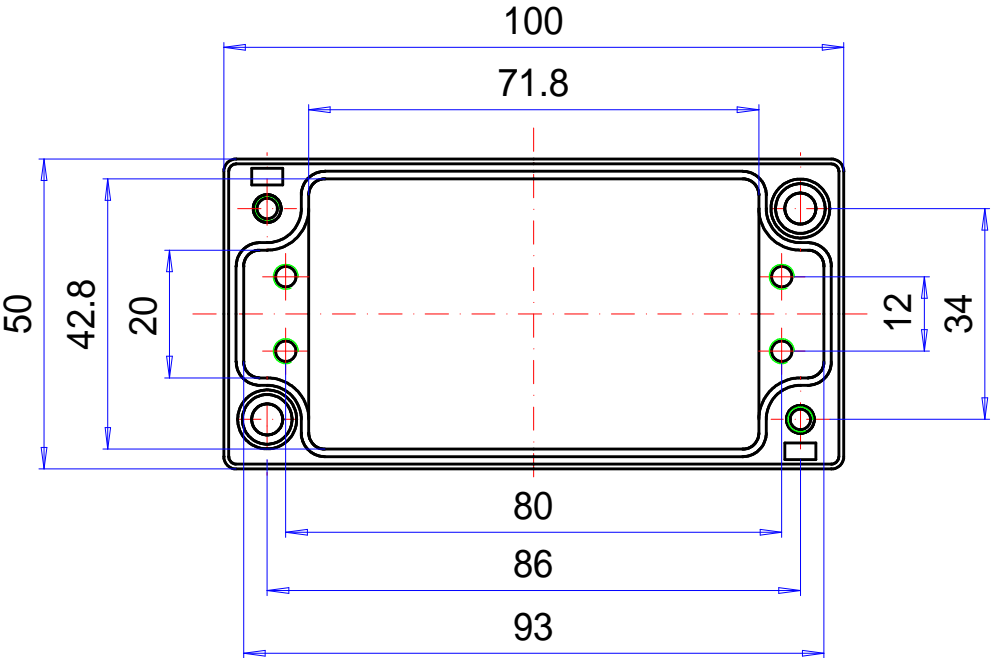

AC 054

Folie/Keypad
45,4 +0 -0,2 x 67,4 +0 -0,2