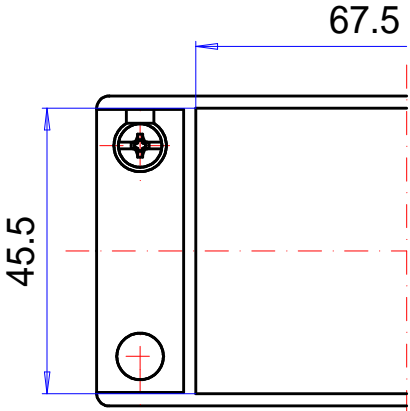

AC 054

Folie/Keypad
45,4 +0 -0,2 x 67,4 +0 -0,2