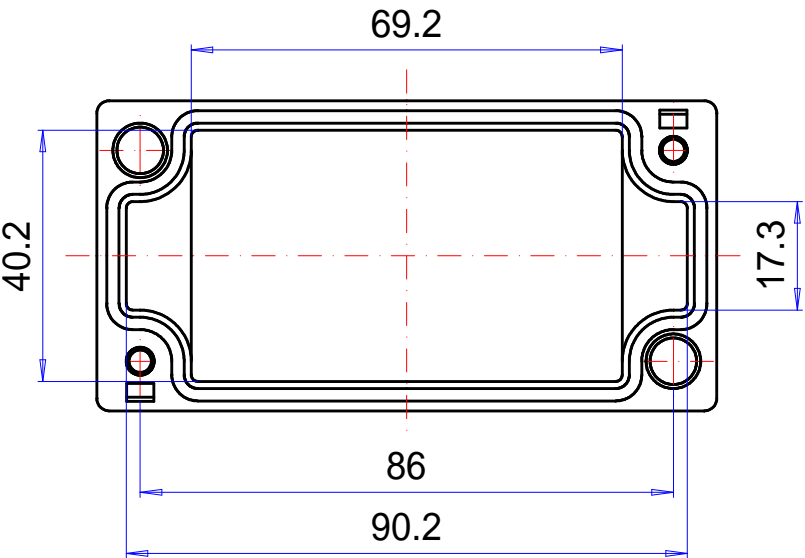

AC 054

Folie/Keypad
45,4 +0 -0,2 x 67,4 +0 -0,2