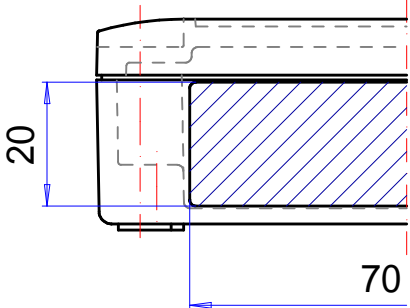

AC 054

Folie/Keypad
45,4 +0 -0,2 x 67,4 +0 -0,2