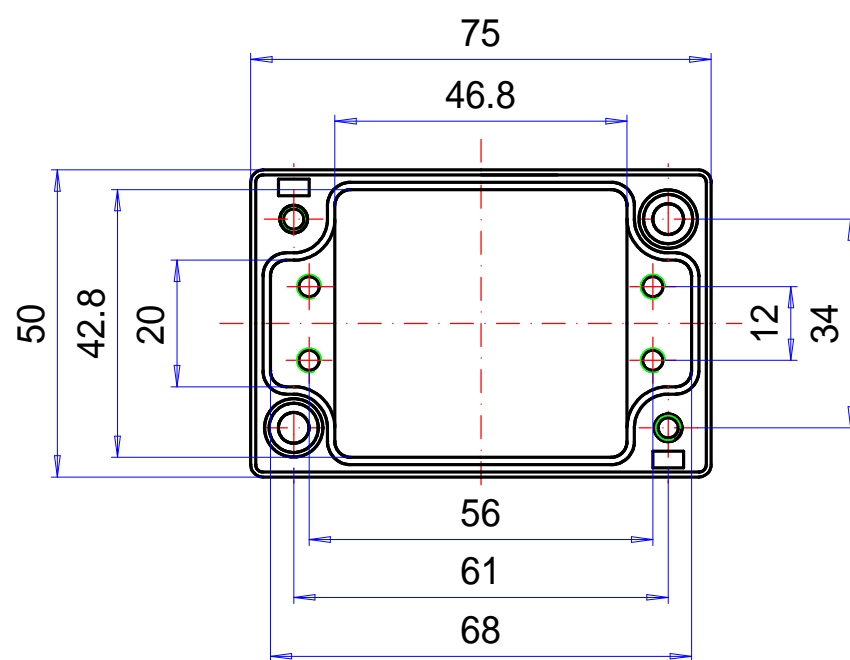

AC 052

Folie/Keypad
45,4 +0 -0,2 x 42,4 +0 -0,2