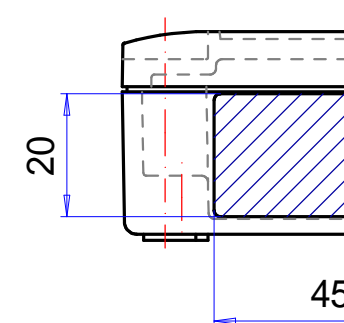

AC 052

Folie/Keypad
45,4 +0 -0,2 x 42,4 +0 -0,2