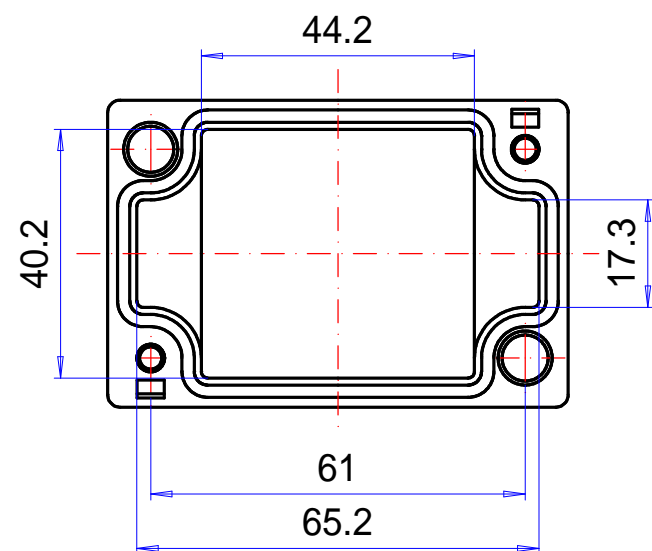

AC 052

Folie/Keypad
45,4 +0 -0,2 x 42,4 +0 -0,2