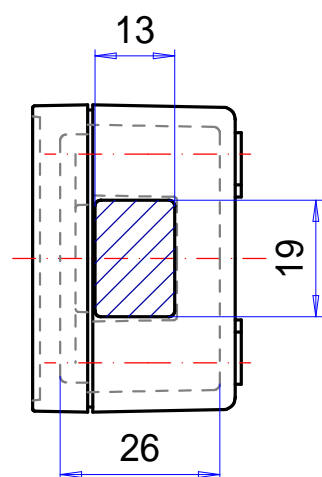

AC 052

Folie/Keypad
45,4 +0 -0,2 x 42,4 +0 -0,2