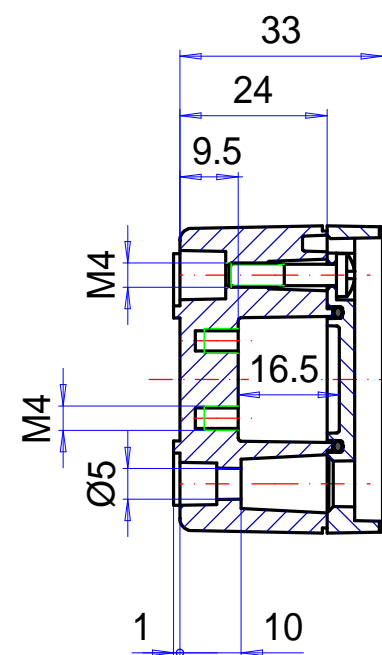

AC 052

Folie/Keypad
45,4 +0 -0,2 x 42,4 +0 -0,2