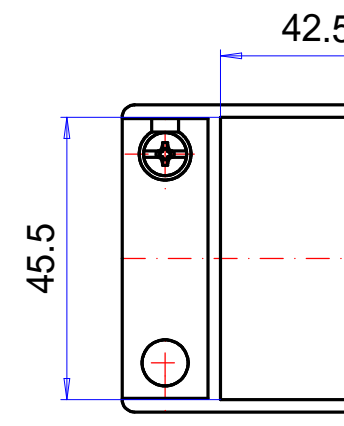

AC 052

Folie/Keypad
45,4 +0 -0,2 x 42,4 +0 -0,2