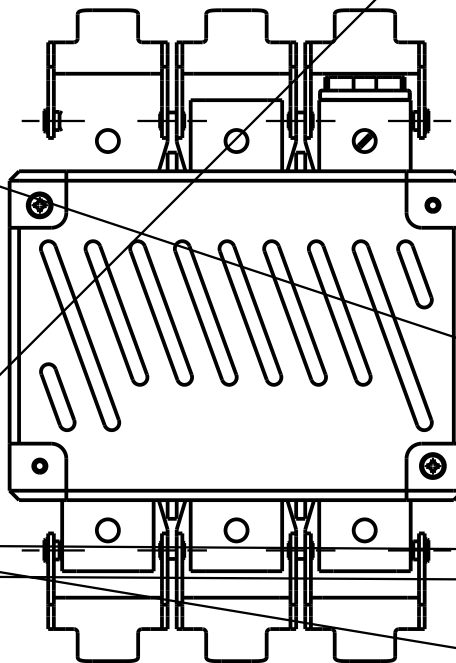

1 2 3 4 5 6

A

B

C

D

All Dimensions in mm
Original Size DIN A 4

Techn. Character.

Nicht tolerierte Masse/ Free size tolerances

	Dat.	Name	Masstab/Scale
Detail.	24.03.06	Bor	1:2
Insp.		SP	
Stand.			

Ethernet Switch RJ 45-1
ESC 67-10

412117		
Mod.	Dat.	Name

HARTING Electric GmbH & Co. KG
D-32339 Espelkamp

TB 20 70 305 3921

Blatt/ page