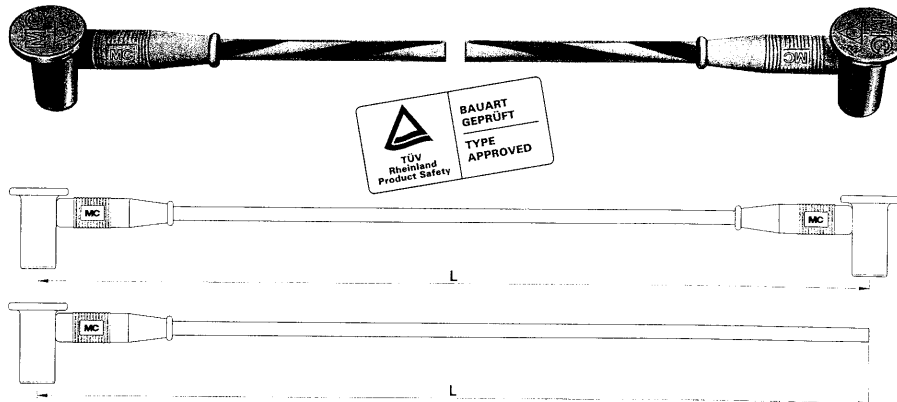

Connecting lead

MC-POAG-K4FS...
MC-POAG-K6FS...

Highly flexible conductor 4mm² or 6mm² with a green-yellow PVC insulation. Ready-made, one sided (other side free), or both sided, with the MC®-angle socket POAG-KBT6DIN.

Typ Type Type	Bestell-Nr. Order No. No. de Cde	Anschluss einseitig Terminal one side Raccord à une extrémité	Anschluss beidseitig Terminals both sides Raccords à deux extrémités	Länge L Length L Longueur L
MC-POAG-K4FS/KBT6DIN/-/... ¹⁾	15.2007-... ¹⁾	x 1		cm ¹⁾
MC-POAG-K4FS/KBT6DIN/KBT6DIN/... ¹⁾	15.2011-... ¹⁾		x 2	cm ¹⁾
MC-POAG-K6FS/KBT6DIN/-/... ¹⁾	15.2013-... ¹⁾	x 1		cm ¹⁾
MC-POAG-K6FS/KBT6DIN/KBT6DIN/... ¹⁾	15.2014-... ¹⁾		x 2	cm ¹⁾