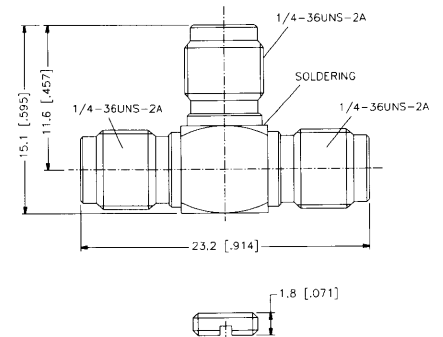

### Plug-to-Jack Adapter - Right Angle

P.N.	Cable Group	Plt.	Ins.	Imp.	Crimp Tool
SMA5072A2-3GT50G-50	N/A	Gold	Teflon	50	N/A

### Jack-to-Jack Adapter - Right Angle

P.N.	Cable Group	Plt.	Ins.	Imp.	Crimp Tool
SMA7072A1-3GT50G-50	N/A	Gold	Teflon	50	N/A

### Jack-to-Jack-to-Jack Tee Adapter

P.N.	Cable Group	Plt.	Ins.	Imp.	Crimp Tool
SMA8073A1-3GT50G-50	N/A	Gold	Teflon	50	N/A