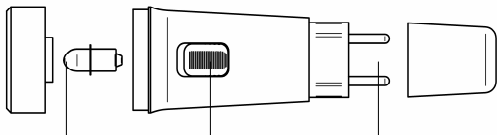

- D** Bedienungsanleitung
- GB** Instruction manual
- F** Mode d'emploi
- E** Manual de instrucciones

Leuchtmittel  
Illuminant  
Ampoule  
Bombilla

0 beim Laden sichtbar  
0 visible while charging  
0 visible durant le chargement  
0 visible durante la carga

Ladestecker  
Charging plug  
prise de chargement  
enchufe

### Technische Details / Technical Details / Détails Techniques / Detalles Técnicos:

	HANDY TL 5	ASTRO TL 20	SAFARI TL 80	HALOGEN TL 90
Leuchtwerte / Range / Portée / Distancia de la luz	10 m	75 m	150 m	500 m
Leuchtdauer / Burn time / Autonomie / Tiempo de duración	50 min	70 min	70 min	45 min
Leuchtmittel / Bulb / Ampoule / Bombilla	Glühbirne / Bulb / Lampe à incandescence / Bombilla			
Ersatzbirne / Spare Bulb / Ampoule de rechange / Bombilla de repuesta	E10/2,2V/0,18A	PX13,5s/2,4V/0,3A	PX13,5s/2,4V/0,3A	PX13,5s/4,8V/0,5A
Ladezeit / Charging time / Temps de charge / Período de carga	115 V => 72 h 230 V => 36 h	115 V => 48 h 230 V => 24 h	115 V => 48 h 230 V => 24 h	115 V => 28 h 230 V => 14 h
<b>2 Jahre Garantie</b> ausgenommen Glühbirne / <b>2 Years Guarantee</b> except illuminant / <b>2 Ans Garantie</b> sauf ampoule / <b>2 Anos Garantia</b> sin bombilla				